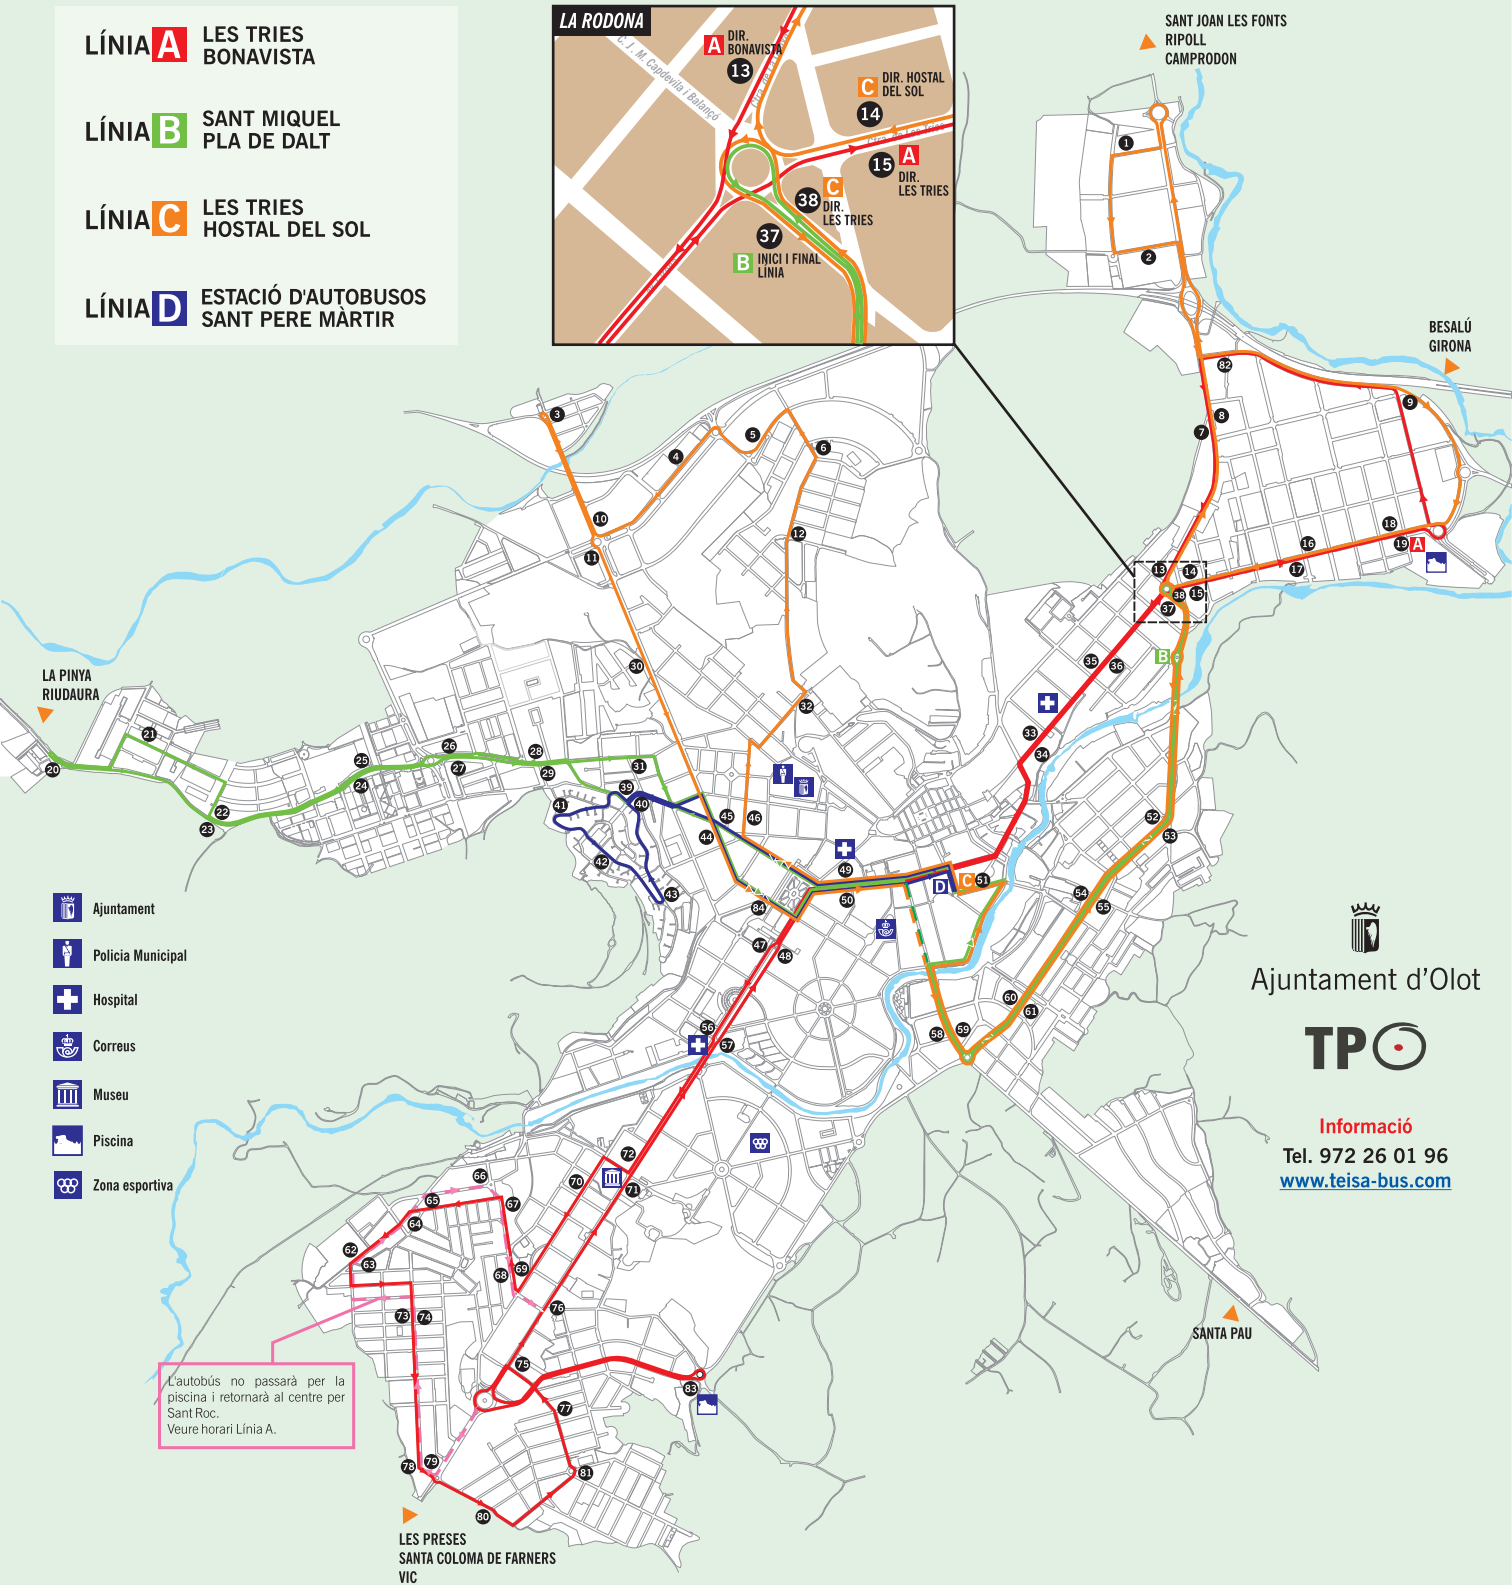

LÍNIA **A** LES TRIES
BONAVISTA

LÍNIA **B** SANT MIQUEL
PLA DE DALT

LÍNIA **C** LES TRIES
HOSTAL DEL SOL

LÍNIA **D** ESTACIÓ D'AUTOBUSOS
SANT PERE MÀRTIR

Ajuntament d'Olot

Informació
Tel. 972 26 01 96
www.teisa-bus.com

- 1 C/ del Conflent
- 2 CEIP Josep M. Mestres
- 3 Hostal del Sol
- 4 Av. d'Europa
- 5 Comissaria Mossos d'Esquadra
- 6 C/ de la Serra de Sant Valentí
- 7 Av. d'Alba Rosa
- 8 Av. d'Alba Rosa
- 9 C/ d'Eduard Toldrà
- 10 Estadi Municipal de Futbol
- 11 Estadi Municipal de Futbol
- 12 IES Montsacopa
- 13 La Rodona
- 14 La Rodona
- 15 La Rodona
- 16 Ctra. de Les Tries
- 17 Ctra. de Les Tries
- 18 Ctra. de Les Tries
- 19 Ctra. de Les Tries
- 20 Pisos Garrotxa
- 21 Les Planotes

- 22 La Faja
- 23 La Canal
- 24 IES Garrotxa
- 25 IES Garrotxa
- 26 Mas El Casés
- 27 Mas El Casés
- 28 Mas Baix
- 29 Mas Baix
- 30 Mas Bosser
- 31 Mas La Creu
- 32 Cementiri Municipal
- 33 Plaça del Carme
- 34 Plaça del Carme
- 35 Sant Miquel
- 36 Sant Miquel
- 37 Parc dels Ocells / La Rodona
- 38 Parc dels Ocells / La Rodona
- 39 Plaça de Montolivet
- 40 Plaça de Montolivet
- 41 C/ Geranis
- 42 Església Sant Pere Màrtir

- 43 C/ Gladiols
- 44 Maria Reina
- 45 Maria Reina
- 46 Firalet
- 47 Plaça Catalunya
- 48 Plaça Catalunya
- 49 Hospital Sant Jaume
- 50 Hospital Sant Jaume
- 51 Estació d'Autobusos
- 52 CEIP V. Bisarques
- 53 CEIP V. Bisarques
- 54 C/ de Sant Cristòfor
- 55 C/ de Sant Cristòfor
- 56 Passeig de Sant Roc
- 57 Passeig de Sant Roc
- 58 Pont de Cal Russet
- 59 Pont de Cal Russet
- 60 Casal de les Fonts
- 61 Casal de les Fonts
- 62 C/ de St. Roc
- 63 C/ de St. Roc