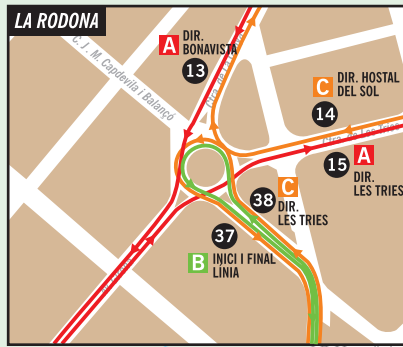

LÍNIA **A** LES TRIES
BONAVISTA

LÍNIA **B** SANT MIQUEL
PLA DE DALT

LÍNIA **C** LES TRIES
HOSTAL DEL SOL

LÍNIA **D** ESTACIÓ D'AUTOBUSOS
SANT PERE MÀRTIR

Ajuntament d'Olot

Informació
Tel. 972 26 01 96
www.teisa-bus.com

- 1 C/ del Conflent
- 2 CEIP Josep M. Mestres
- 3 Hostal del Sol
- 4 Av. d'Europa
- 5 Comissaria Mossos d'Esquadra
- 6 C/ de la Serra de Sant Valentí
- 7 Av. d'Alba Rosa
- 8 Av. d'Alba Rosa
- 9 C/ d'Eduard Toldrà
- 10 Estadi Municipal de Futbol
- 11 Estadi Municipal de Futbol
- 12 IES Montsacopa
- 13 La Rodona
- 14 La Rodona
- 15 La Rodona
- 16 Ctra. de Les Tries
- 17 Ctra. de Les Tries
- 18 Ctra. de Les Tries
- 19 Ctra. de Les Tries
- 20 Pisos Garrotxa
- 21 Les Planotes

- 22 La Faja
- 23 La Canal
- 24 IES Garrotxa
- 25 IES Garrotxa
- 26 Mas El Casés
- 27 Mas El Casés
- 28 Mas Baix
- 29 Mas Baix
- 30 Mas Bosser
- 31 Mas La Creu
- 32 Cementiri Municipal
- 33 Plaça del Carme
- 34 Plaça del Carme
- 35 Sant Miquel
- 36 Sant Miquel
- 37 Parc dels Ocells / La Rodona
- 38 Parc dels Ocells / La Rodona
- 39 Plaça de Montolivet
- 40 Plaça de Montolivet
- 41 C/ Geranis
- 42 Església Sant Pere Màrtir

- 43 C/ Gladiols
- 44 Maria Reina
- 45 Maria Reina
- 46 Firalet
- 47 Plaça Catalunya
- 48 Plaça Catalunya
- 49 Hospital Sant Jaume
- 50 Hospital Sant Jaume
- 51 Estació d'Autobusos
- 52 CEIP V. Bisarques
- 53 CEIP V. Bisarques
- 54 C/ de Sant Cristòfor
- 55 C/ de Sant Cristòfor
- 56 Passeig de Sant Roc
- 57 Passeig de Sant Roc
- 58 Pont de Cal Russet
- 59 Pont de Cal Russet
- 60 Casal de les Fonts
- 61 Casal de les Fonts
- 62 C/ de St. Roc
- 63 C/ de St. Roc