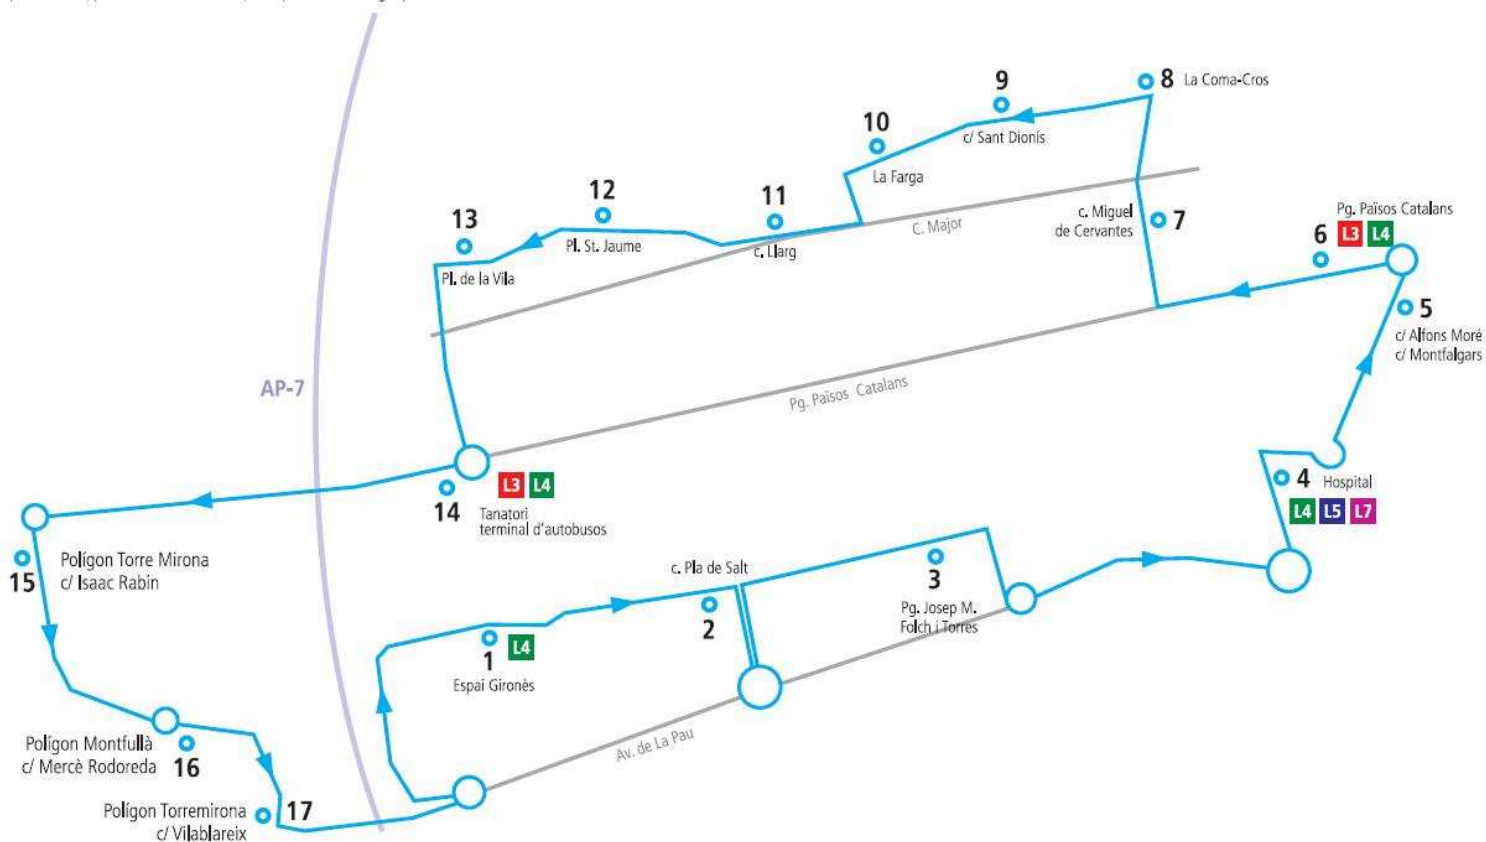

LC BUS CIRCULAR DE SALT

DE DILLUNS A DIVENDRES FEINERS

C.C. Espai Gironès	c/ Pla de Salt	Pg. Josep M. Folch i Torres	Hospital	c/ Alfons Moré c/ Montfalgars	Pg. Països Catalans	c/ Miguel de Cervantes	La Coma-Cros	c/ Sant Dionís	La Farga	c/ Llarg	Plaça Sant Jaume	Plaça de la Vila	Tanatori Terminal d'autobusos	Polígon Torre Mirona c/ Isaac Rabin	Polígon Montfullà c/ Mercè Rodoreda	Polígon Torre Mirona c/ Vilablareix	C.C. Espai Gironès
1	2	3	4	5	6	7	8	9	10	11	12	13	14	15	16	17	1
7:30	7:31	7:33	7:35	7:37	7:38	7:39	7:41	7:42	7:43	7:45	7:46	7:48	7:50	7:52	7:53	7:55	8:00
8:00	8:01	8:03	8:05	8:07	8:08	8:09	8:11	8:12	8:13	8:15	8:16	8:18	8:20	8:22	8:23	8:25	8:30
8:30	8:31	8:33	8:35	8:37	8:38	8:39	8:41	8:42	8:43	8:45	8:46	8:48	8:50	8:52	8:53	8:55	9:00
9:00	9:01	9:03	9:05	9:07	9:08	9:09	9:11	9:12	9:13	9:15	9:16	9:18	9:20	9:22	9:23	9:25	9:30
9:30	9:31	9:33	9:35	9:37	9:38	9:39	9:41	9:42	9:43	9:45	9:46	9:48	9:50	9:52	9:53	9:55	10:00
10:00	10:01	10:03	10:05	10:07	10:08	10:09	10:11	10:12	10:13	10:15	10:16	10:18	10:20	10:22	10:23	10:25	10:30
10:30	10:31	10:33	10:35	10:37	10:38	10:39	10:41	10:42	10:43	10:45	10:46	10:48	10:50	10:52	10:53	10:55	11:00
11:30	11:31	11:33	11:35	11:37	11:38	11:39	11:41	11:42	11:43	11:45	11:46	11:48	11:50	11:52	11:53	11:55	12:00
12:00	12:01	12:03	12:05	12:07	12:08	12:09	12:11	12:12	12:13	12:15	12:16	12:18	12:20	12:22	12:23	12:25	12:30
12:30	12:31	12:33	12:35	12:37	12:38	12:39	12:41	12:42	12:43	12:45	12:46	12:48	12:50	12:52	12:53	12:55	13:00
13:00	13:01	13:03	13:05	13:07	13:08	13:09	13:11	13:12	13:13	13:15	13:16	13:18	13:20	13:22	13:23	13:25	13:30
13:30	13:31	13:33	13:35	13:37	13:38	13:39	13:41	13:42	13:43	13:45	13:46	13:48	13:50	13:52	13:53	13:55	14:00

Aquests horaris, per incidències del trànsit, a les parades intermitges podran tenir una variació de +/- 5 minuts.

TEISA 1920
Telèfon informació
972 20 48 68
www.teisa-bus.com

Generalitat de Catalunya
Departament de Política Territorial
i Obres Públiques